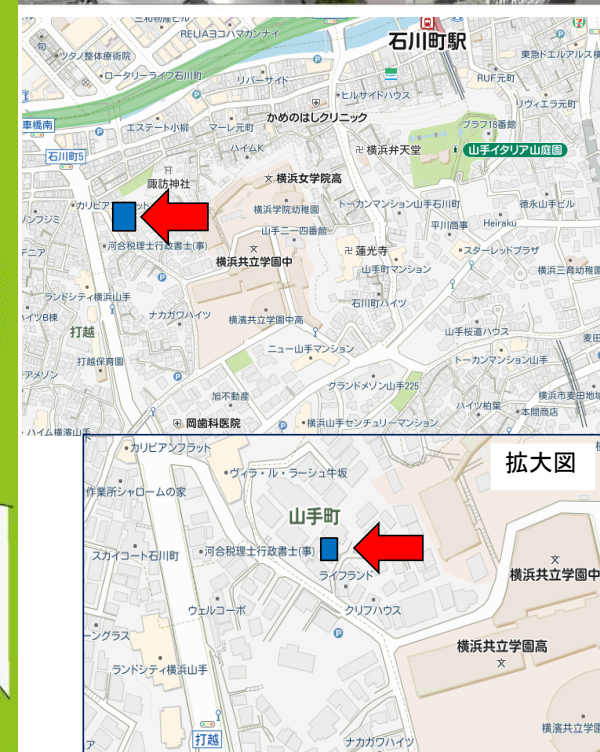

Property Overview

横浜市中区山手町206

土地 : 74.48㎡他通路持分18.47㎡×1/2

建ぺい容積 : 40/80

用途 : 第1種低層住居専用地域

制限 : 第3種風致

都市計画:市街化区域

地目 : 宅地

設備 : 公営水道・都市G・本下水

道路 : 南約4.00m セットバック 2.92㎡

現況 : 更地

引渡 : 即時

確認番号:

※司法書士売主指定

図面と現況が異なる場合は現況優先とします

www.grand-maison.co.jp